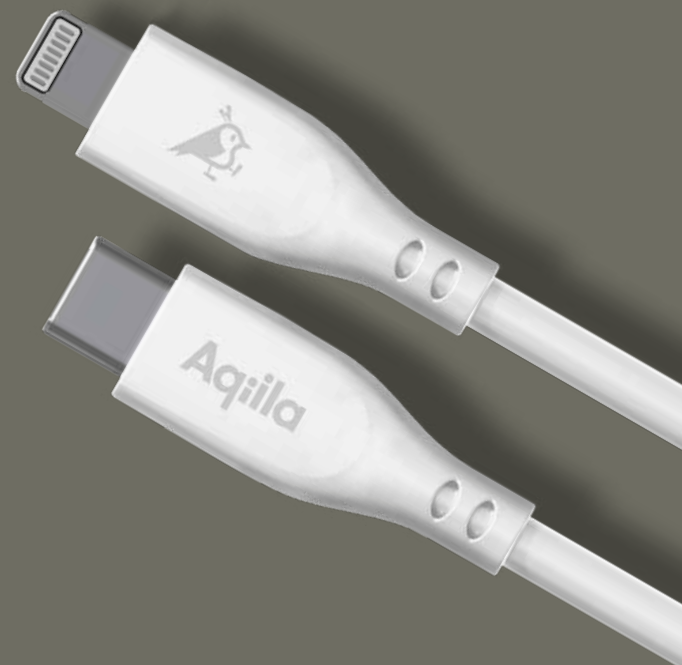

Chargebird W3

Bestell-Nr.	AQWCW3PBI65W911
Max. Ausgang	67W
Eingang	100-240V
Ausgang	5V/3A, 9V/3A, 15V/3A, 20V/3.35A (67W)
USB-Ports	2x USB-C + 1x USB-A
EAN	8716778931911

Chargebird W4

Bestell-Nr.	AQWCW4PBI120W928
Max. Ausgang	120W
Eingang	100-240V
Ausgang	5V/3A, 9V/3A, 15V/3A, 20V/5A (100W)
USB-Ports	2x USB-C + 1x USB-A
EAN	8716778931928

SILIKON USB LADE- & SYNC KABEL:

Nachhaltig & Flexibel

Unsere Silikon-Ladekabel sind für eine lange Lebensdauer entwickelt und können bis zu 25.000 Mal gebogen werden. Sie haben eine weiche Textur und verheddern sich nicht. Zudem wird ein Silikon-Etui mitgeliefert, das eine einfache Aufbewahrung und einen bequemen Transport ermöglicht.

25.000 Biegungen

Weiche Haptik

Knotenlos

Inklusive
praktischer
Aufbewahrungs-
und Tragetasche

ORDNUNG HÄLT ALLES SAUBER

PRAKTISCHES TRAGEETUI

Jedes Kabel wird mit einem Silikon-Etui geliefert, das eine einfache Aufbewahrung und einen praktischen Transport ermöglicht, sodass Ihr Kabel immer organisiert und griffbereit ist, egal wohin Sie gehen.

Nie wieder verknotet

25.000 BIEGUNGEN

Unsere Kabel wurden auf 25.000 Biegungen getestet, was eine lange Lebensdauer und zuverlässige Leistung selbst bei intensiver täglicher Nutzung sicherstellt.

WEICHES GEFÜHL