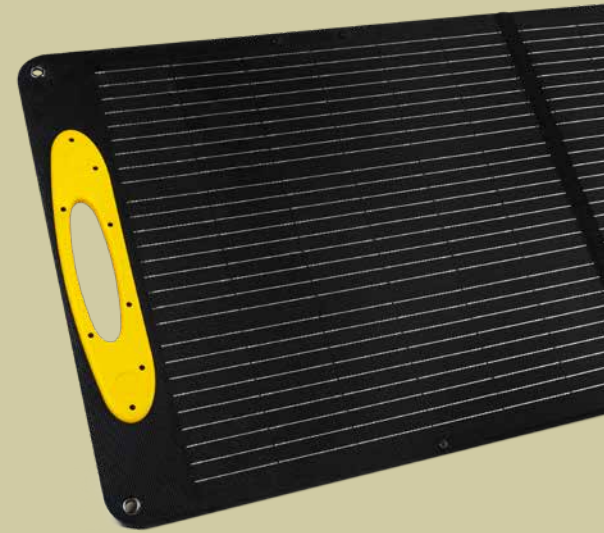

KRAFTVOLL UND KOMPAKT

Die 54.000 mAh Powerbank bietet zuverlässige Energie für lange Abenteuer, ideal für Roadtrips und Camping. Mit 140W Leistung ist dieses robuste Gerät perfekt zum Aufladen von Laptops und zum gleichzeitigen Laden mehrerer Geräte wie Smartphones, Kameras und Drohnen. Die Powerbank lässt sich einfach über USB-C oder mit einem Aqila Sunbird aufladen.

PRAKTISCHE LED-FUNKTION

Die 120 Lumen LED-Lampe beleuchtet problemlos, ob beim Campaufbau am Auto, beim Angeln oder einfach für einen Grillabend.

Powerbird S140

Bestell-Nr.	AQPSS140PBI997
Kapazität	54.000mAh / 3,7V / 200Wh
Leistung	140W (Max)
Drahtlose Energieübertragung	15 W
Eingang	5V/3A, 9V/3A, 12V/3A, 15V/3A, 20V/3A
Ausgang	5V/3A, 9V/3A, 12V/3A, 15V/3A, 20V/5A, 28V/5A
USB-Ports	2x USB-C + 2x USB-A
Lichtstärke	120 Lumen (Max)
EAN	8716778931997

TRAGBARE SOLARMODULE:

Die Sonne als Energiequelle

Diese tragbaren Solarpanels sind für echte Abenteurer entwickelt worden. Mit ihrer robusten IP65-Klassifizierung bieten sie vollständigen Schutz gegen Wasser und Staub, was sie ideal für jede Wetterbedingung macht. Dank der vielseitigen Anschlüsse können sie mühelos alle Arten von Powerstations aufladen, von kompakten Modellen bis hin zu größeren Einheiten. Das intelligente Design ermöglicht eine schnelle Einrichtung, sodass zuverlässige Energie immer griffbereit ist. Ob für ein Wochenende im Freien oder einen längeren Aufenthalt auf dem Campingplatz, diese Solarpanels gewährleisten leistungsstarke Leistungen und kontinuierliche Stromversorgung, unabhängig von den Bedingungen.

Regen? Kein Problem

Diese tragbaren Solarmodule sind für Abenteurer entwickelt, die keine Kompromisse eingehen wollen. Mit einer robusten IP65-Klassifizierung sind sie vollständig wasserdicht und staubdicht, was sie perfekt für jedes Wetter macht. Auch wenn sie bei Regen keine Energie liefern, sorgt das langlebige Design dafür, dass sie immer bereit zum Aufladen sind, sobald die Sonne wieder scheint.