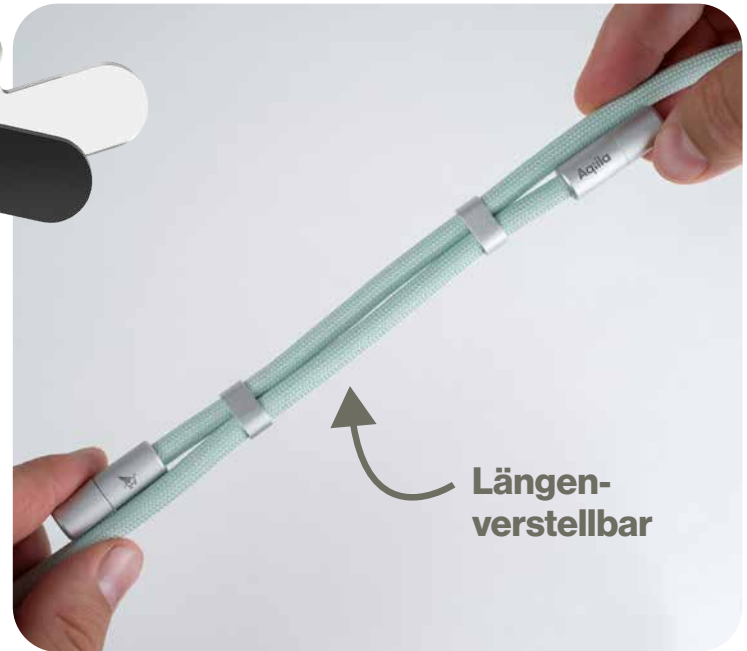

EINFACHE MONTAGE

Führen Sie das Laschenstück mit Schlaufe und Öse durch die Öffnung am Ladeanschluss der Hülle, setzen Sie das Gerät wieder ein und klicken Sie das Lanyard mit dem Karabinerhaken an der Öse fest. Geeignet für Hüllen mit geschlossenem Unterteil.

USB-C zu Lightning

Chargebird CL1

Bestell-Nr.	AQLYCBPBICL1BK084
Ladeleistung	30W PD
Synchronisationsgeschwindigkeit	480Mbps
Länge	0,3 bis 1,5 Meter
Farbe	Schwarz
EAN	8716778936084

Chargebird CL2

Bestell-Nr.	AQLYCBPBICL2SA091
Ladeleistung	30W PD
Synchronisationsgeschwindigkeit	480Mbps
Länge	0,3 bis 1,5 Meter
Farbe	Beige
EAN	8716778936091

Chargebird CL3

Bestell-Nr.	AQLYCBPBICL3GR138
Ladeleistung	30W PD
Synchronisationsgeschwindigkeit	480Mbps
Länge	0,3 bis 1,5 Meter
Farbe	Grün
EAN	8716778936138

Chargebird CL4

Bestell-Nr.	AQLYCBPBICL4PL146
Ladeleistung	30W PD
Synchronisationsgeschwindigkeit	480Mbps
Länge	0,3 bis 1,5 Meter
Farbe	Lila
EAN	8716778936145