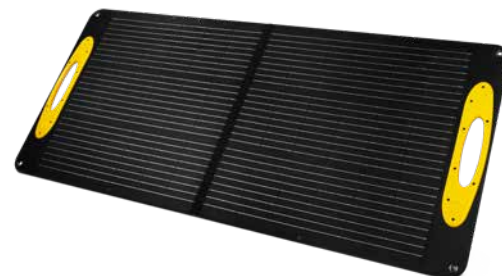

Powerbird S1800V2

Bestell-Nr.	AQPS1800V2PBI476
Kapazität	1.229Wh / 24.000mAh / 51,2V
Batterietyp	LiFePO4
Ladezyklen	3.000+ bis 80%
Eingänge	1x AC 230V (1500 W Spitze) 1x DC 12 V / 24 V Autoladegerät, 8 A 1x PV 400 W max, 12 A
Ausgänge	2x USB-C PD 100 W 4x USB-A max. 18 W 3x AC 230 V 1800 W (3.000 W Spitze) 1x DC 12V Autoladegerät (126 W) 2x DC5521 (12 V, 3 A)
Betriebs-temperatur	-20 bis 45 °C
EAN	8716778935476

PRAKTISCHE LED-FUNKTION

Die 120 Lumen LED-Lampe beleuchtet problemlos, ob beim Campaufbau am Auto, beim Angeln oder einfach für einen Grillabend.

Powerbird S140

Bestell-Nr.	AQPSS140PBI997
Kapazität	54.000mAh / 3,7V / 200Wh
Leistung	140W (Max)
Drahtlose Energieübertragung	15 W
Eingang	5V/3A, 9V/3A, 12V/3A, 15V/3A, 20V/3A
Ausgang	5V/3A, 9V/3A, 12V/3A, 15V/3A, 20V/5A, 28V/5A
USB-Ports	2x USB-C + 2x USB-A
Lichtstärke	120 Lumen (Max)
EAN	8716778931997

Geeignet für alle Powerstations

Aquila-Solarmodule sind mit drei Ausgängen ausgestattet, sodass sie nahtlos mit jeder Powerstation funktionieren. Diese Vielseitigkeit bietet beispiellose Flexibilität und macht die Integration mit verschiedenen Energielösungen kinderleicht.

Sunbird P100

Bestell-Nr.	AQSO100SUN003
Leistung	100W / 20,52V / 4,88A
Solarmodultyp	Monokristallin
USB-Ports	1x USB-C + 1x USB-A
Ausgänge	XT60 / Anderson / DC7909 / DC5521
Schutz	IP65 - Staub- und wasserdicht
EAN	8716778931003